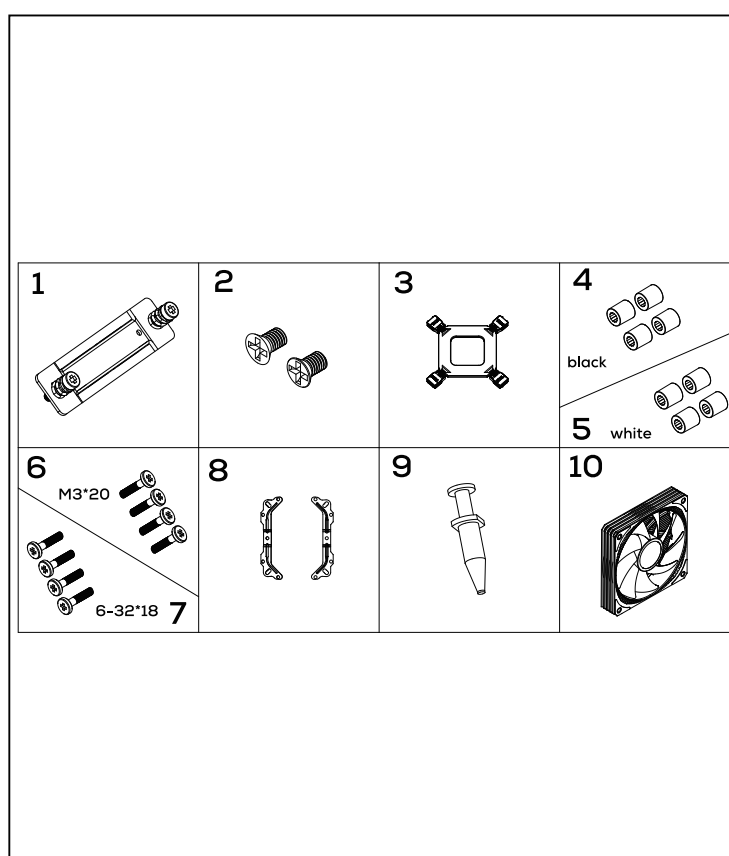

AGRADECEMOS POR ESCOLHER O PICHAU GROUP  
COMO PARTE DA SUA JORNADA.

PICHAU

EXPLORE NOSSOS SITES E ENCONTRE O  
PRODUTO IDEAL PARA ELEVAR SUA EXPERIÊNCIA.

MANUAL  
**SAGE V2**  
COOLER PARA PROCESSADOR

PEÇAS INCLUSAS