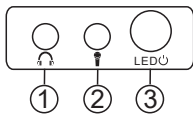

LIRIDA

PREMIUM GAMING SPEAKER

MANUAL DO USUÁRIO

I - Modo de conexão com computador

1. Modo de conexão com computador

2. Modos de conexão: celular, tablet, MP3/MP4

Dicas: Quando conectar a um celular ou outro dispositivo sem uma interface USB, conecte o cabo de áudio verde na entrada de fone de ouvido do celular, o cabo carregador USB precisa estar conectado a uma fonte de 5V 600mA ou mais, e a qualidade do som de um carregador maior que 1000mA será melhor.

Dicas: O cabo de áudio preto na barra de som está conectado ao subwoofer, o cabo USB e o cabo de áudio verde devem ser conectados ao mesmo tempo para usar a função de microfone, todos os três cabos precisam estar conectados no computador. O cabo USB, cabo de entrada de áudio e cabo de entrada de microfone são conectados na parte traseira do computador, e o efeito de reprodução de áudio será melhor.

1. Saída de áudio: podem ser inseridos equipamentos de áudio como fones de ouvido, áudio, etc...
2. Tomada de microfone: você pode conectar a um microfone
3. Botão de luz LED: você pode ligar ou desligar a luz de LED.