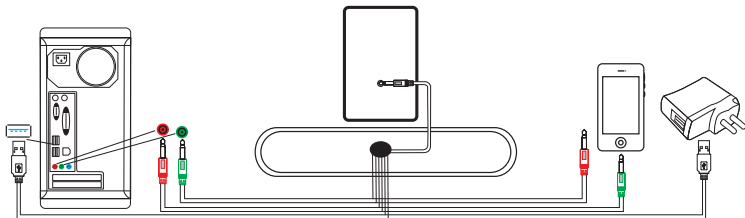

LIRIDA

PREMIUM GAMING SPEAKER

MANUAL DO USUÁRIO

I - Modo de conexão com computador

1. Modo de conexão com computador

2. Modos de conexão: celular, tablet, MP3/MP4

Dicas: Quando conectar a um celular ou outro dispositivo sem uma interface USB, conecte o cabo de áudio verde na entrada de fone de ouvido do celular, o cabo carregador USB precisa estar conectado a uma fonte de 5V 600mA ou mais, e a qualidade do som de um carregador maior que 1000mA será melhor.

Dicas: O cabo de áudio preto na barra de som está conectado ao subwoofer, o cabo USB e o cabo de áudio verde devem ser conectados ao mesmo tempo para usar a função de microfone, todos os três cabos precisam estar conectados no computador. O cabo USB, cabo de entrada de áudio e cabo de entrada de microfone são conectados na parte traseira do computador, e o efeito de reprodução de áudio será melhor.

1. Saída de áudio: podem ser inseridos equipamentos de áudio como fones de ouvido, áudio, etc...
2. Tomada de microfone: você pode conectar a um microfone
3. Botão de luz LED: você pode ligar ou desligar a luz de LED.

Dica:

este produto usa 5V de energia, interface de entrada de áudio universal de 3.5mm, através do botão dos alto-falantes você pode ajustar o volume.

Lembrete:

1. O consumo de energia é de 5V, entrada de áudio de 3.5mm interface universal de áudio.
2. Quando as caixas de com estão em uso e apoiadas, elas devem estar em um ambiente fresco e seco, evitar locais úmidos, evitar deixar próximo a outros objetos que sejam fonte de calor, posicionar de forma a evitar quedas.
3. Esse produto adota DC 5V como fonte de energia, é conectado com um cabo USB e não pode ser usado com voltagem maior ou menor. Esse produto suporta apenas a interface de entrada de áudio universal de 3.5mm, outras entradas de áudio ou interfaces não são suportadas.
4. Por favor não abra a capa traseira da caixa de som, se necessário reparo, favor enviar a nossa empresa ou a equipe de manutenção.