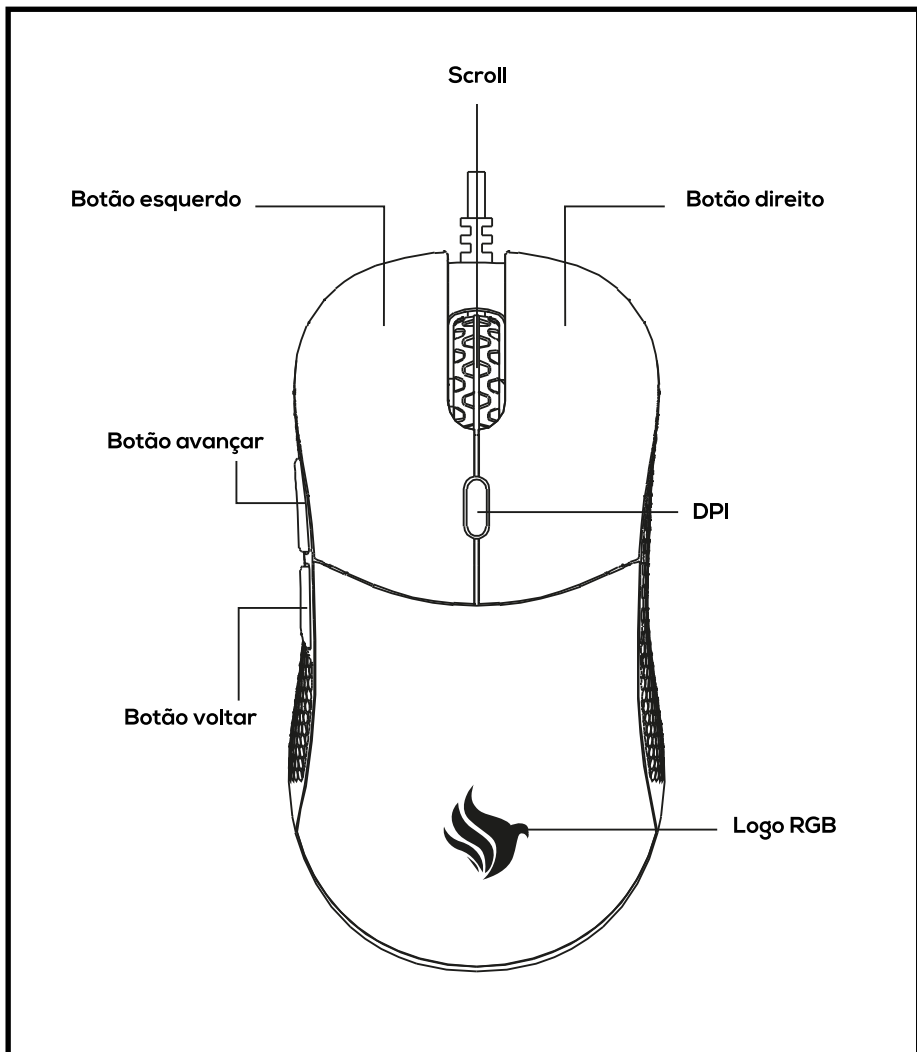

IMPORTANTE

É DE EXTREMA IMPORTÂNCIA LER, COMPREENDER E SEGUIR TODAS AS INSTRUÇÕES CONTIDAS NESTE MANUAL. FALHAS OCASIONADAS PELO MANUSEIO INCORRETO PODEM RESULTAR EM DANOS AO EQUIPAMENTO E POSSÍVEL ANULAÇÃO DA GARANTIA.

PEÇAS E CARACTERÍSTICAS

FUNÇÕES DOS BOTÕES

Seleção de DPI: clique no botão de DPI para ajustar seus níveis.

DPI	Cor exibida no LED
800	Vermelho
1200	Azul (padrão)
2400	Verde
3200	Roxo
6400	Amarelo
16000	Ciano

ESPECIFICAÇÕES TÉCNICAS

16000 DPI (máx.)

Sensor ótico Pixart 3389

Até 400 polegadas por segundo (IPS)

Aceleração de 50G

6 botões

Botões direito e esquerdo com Huano de vida útil de 20 milhões de cliques

Ultra taxa de atualização de 1000Hz