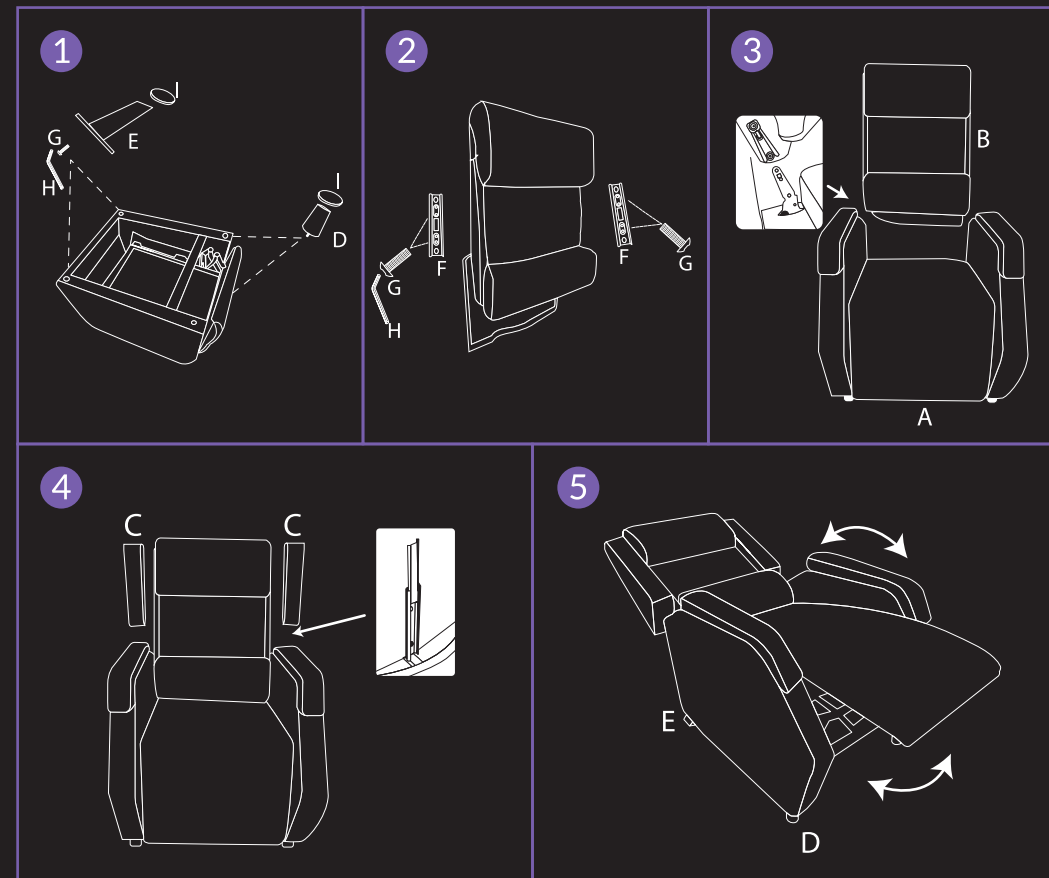

PARTES INCLUSAS

A X1	D X2
B X1	E X2
C X2	F X2
	G X12 (M6*20mm)
	H X1
	I X4

INSTRUÇÕES DE MONTAGEM

INSTRUÇÕES DE LIMPEZA

Em caso de manchas nas superfícies da cadeira, aplique sabão neutro ou detergente e água em uma toalha macia e passe nas manchas até que elas se dissolvam.

AVISO: Não aplique nenhum tipo de produtos químicos diretamente na cadeira!