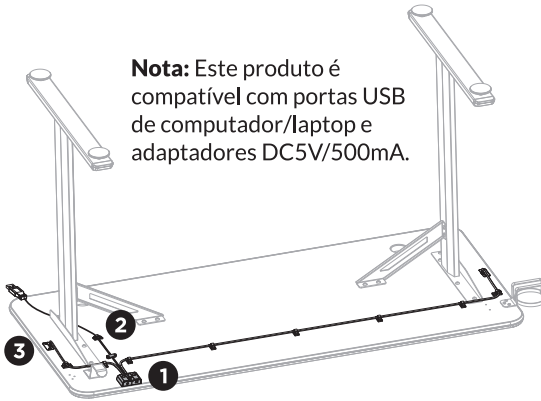

4

Nota: Este produto é compatível com portas USB de computador/laptop e adaptadores DC5V/500mA.