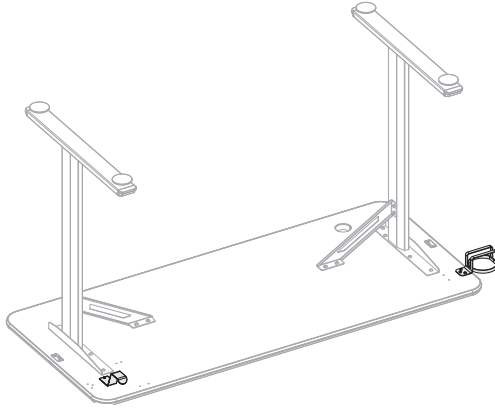

3

4

Nota: Este produto é compatível com portas USB de computador/laptop e adaptadores DC5V/500mA.