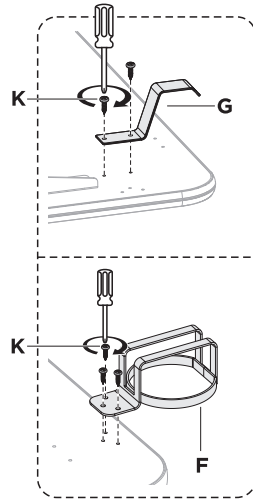

3

4

Nota: Este produto é compatível com portas USB de computador/laptop e adaptadores DC5V/500mA.