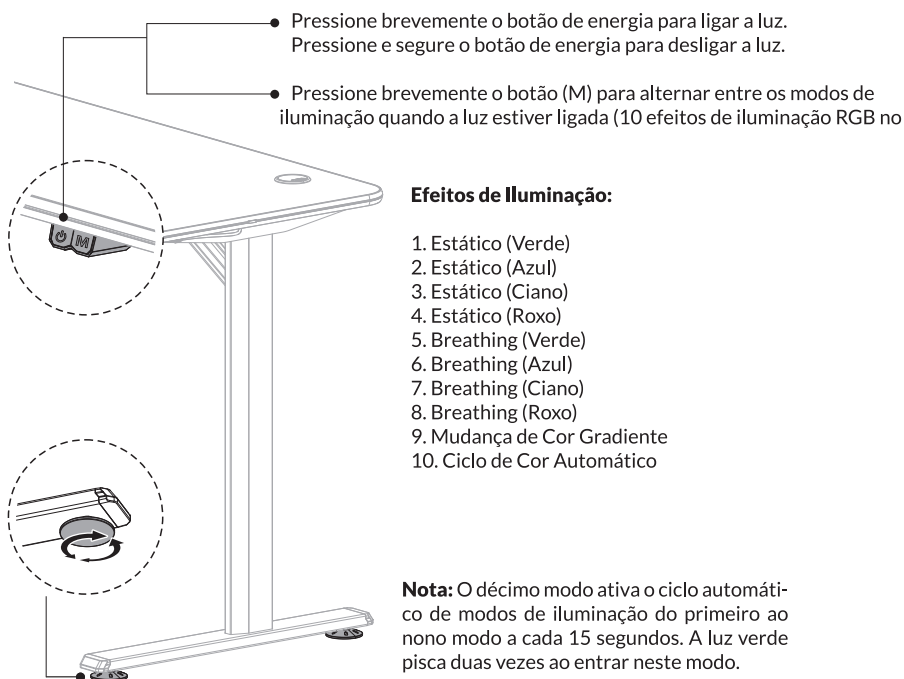

### DESCRIÇÃO:

Material: Painel de partículas e melamina, plástico e aço.

Dimensões: 136x60x75cm

Tamanho do superfície: 136x60x1,8cm

Peso suportado: 75Kg

Altura da mesa: 75cm

Iluminação: Luz de led RGB

Cor da mesa: Preto e preto fosco

# 4

**Nota:** Este produto é compatível com portas USB de computador/laptop e adaptadores DC5V/500mA.

**Nota:** use cliques de cabo para guiar o cabo, dependendo da largura da área de trabalho.

#### Controle de Iluminação: