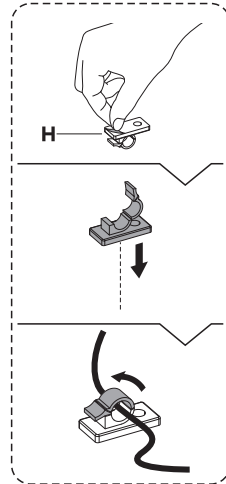

4

Nota: Este produto é compatível com portas USB de computador/laptop e adaptadores DC5V/500mA.