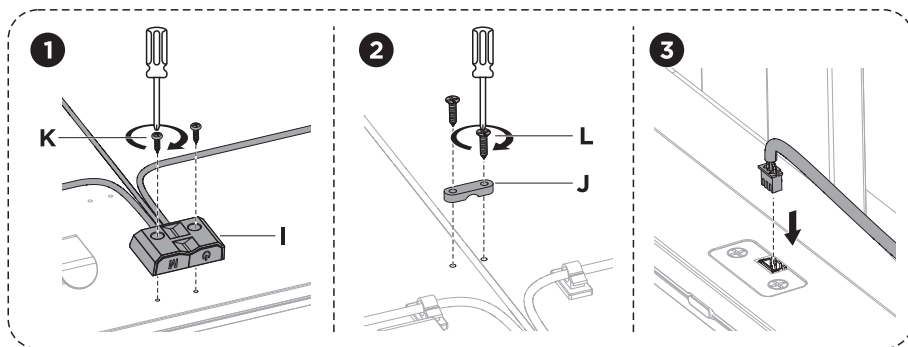

Nota: use cliques de cabo para guiar o cabo, dependendo da largura da área de trabalho.